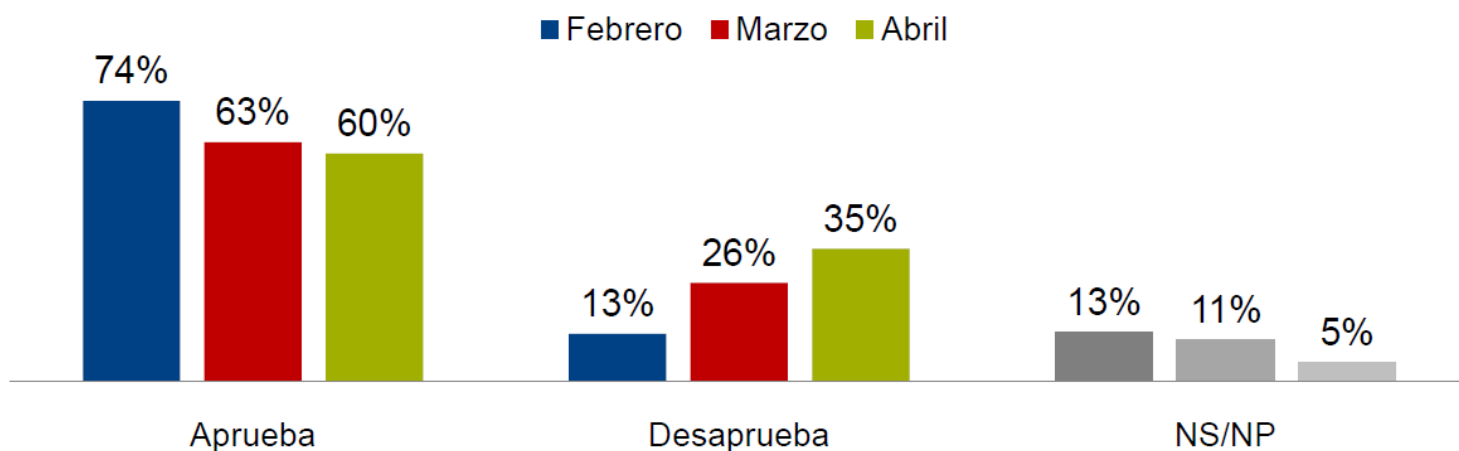

## Aprobación de Luis Castañeda Lossio

### RESPUESTA UNICA

¿Aprueba o desaprueba la labor de Luis Castañeda Lossio como alcalde de la Municipalidad de Lima?

|            | Total | Interés en la política |             | Nivel Socioeconómico |     |     |
|------------|-------|------------------------|-------------|----------------------|-----|-----|
|            |       | Sin interés            | Con interés | A/B                  | C   | D/E |
| Aprueba    | 60%   | 65%                    | 59%         | 44%                  | 63% | 68% |
| Desaprueba | 35%   | 26%                    | 38%         | 51%                  | 32% | 28% |
| NS/NP      | 5%    | 9%                     | 4%          | 5%                   | 5%  | 4%  |